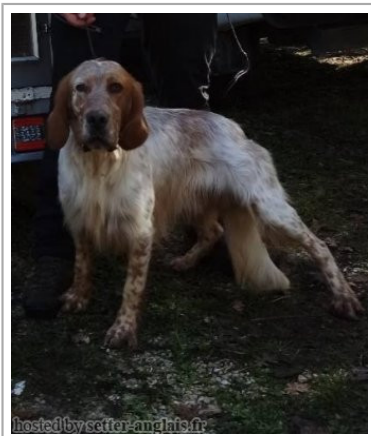

LEONARDO

2020-04-20 (M) BEK 180480
Couleur : Lemon

<p>Père BESINO'S ODYSEAS (M) BEK 122533 - white orange</p> 	<p>BESINO'S EANTAS (M) BEK 082556 - WHITE ORANGE</p> 	<p>AKIM 1999-05-17 (M) LOI LO99155337 - bluebelton</p>	<p>ASTER DEL FRANGIO 1988-08-25 (M) LOI ST383747 - bluebelton</p>
	<p>BESINO'S ANTIOPH (F) BEK 111158 - bluebelton</p>	<p>TZOUMAKA ANIMUS ODYSSEIA (F) BEK 061258 - lemon</p> 	<p>TZOUMAKA ANIMUS ODYSSEIA (F) BEK 061258 - lemon</p> 
		<p>RADENTIS MISTER 2009-04-30 (M) LOI LO104399 - tricolore</p> 	<p>RULLO DELLA VECCHIA IRLANDA 2005-06-10 (M) LOI LO05108741 - lemon</p> 
		<p>TZOUMAKA ANIMUS ODYSSEIA (F) BEK 061258 - lemon</p> 	<p>LUNA 2003-06-27 (F) LOI LO03160486 - tricolore</p>  <p>PIVIDORI'S GIOTTO 1997-06-12 (M) LOI LO0114200 (Camp. Tr. (Ch GQ), CH IT) - bluebelton</p> <p>TZOUMAKA ANIMUS MANIA (F) BEK 032242 - bluebelton</p>

[[Lien...](#)] / Eleveur : Kosmas konstatinos / Propriétaire : Kosmas konstatinos (2651027862, k.kosmas@hotmail.gr)

Tatouage : 963002000007999

Puce : 963002000007999

Sang italien (estimation) : 90 %

Estimation des points au pédigrée : 3