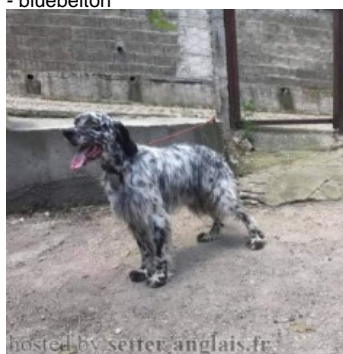

hosted by [setter-anglais.fr](#)

ANGEL VOM KASTAMONU
2013-12-17 (F) LOF
KIF-GSB-ES-0525 - bluebelton

IVO 2009-07-13 (M) LOI LO09143882
- bluebelton

AREONORA 2012-05-22 (F)
JR704762 - tricolore

REX 2008-03-17 (M) LOF
KIF-GSB-ES-0379 - bluebelton

BENEK VOM KASTAMONU
2008-05-15 (F) LOF
KIF-GSB-ES-0360 - bluebelton

**LUPIN DELLO
ZORINO** 2005-09-10
(M) LOI LO0643055
(Camp. Ripr.) - tricolore

NOAH DI LORO PICENO 2008-08-09
(F) LOI LO091730 - lemon

DODO DEL BINARIO (M) LOI
20090931 - tricolore

ARTA 2009-01-20 (F)
JR702511 - tricolore

DARK 2005-01-01 (M)
LOF - bluebelton

KONTES (F) LOF - bluebelton

REX 2006-03-17 (M) -
bluebelton

ZEYNA 2006-05-10 (F)
LOF - tricolore