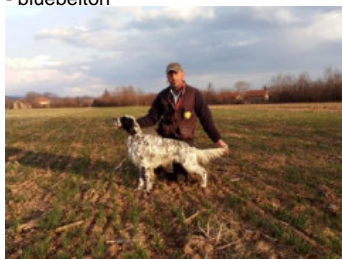

**MACEDONENSIS GORAN**

2021-06-13 (M) LOE LO21152672  
Couleur : bianco arancio (lemon)  
[fiche affixe](#)

hosted by setter-anglais.fr

Père  
**EPO**  
2016-10-12 (M)  
LOI LO174924  
- bluebelton

**CUCCA'S RAYBAN** 2006-07-04 (M)  
LOI LO0740771 (Camp. Ital. Lav., Camp.  
Tr. (CH GQ)) - liver