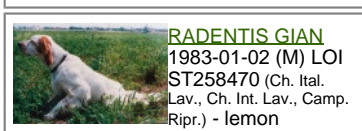

CRISMANI ATOS
1980-02-01 (M) LOI
ST208763 (Ch IT) -
liver

SWING DELLA VECCHIA IRLANDA
1984-08-01 (F) LOI ST295020 (Ch L) -
lemon

BETTY 1988-03-03 (F) LOI ST364831
(Ch T Ital) - lemon