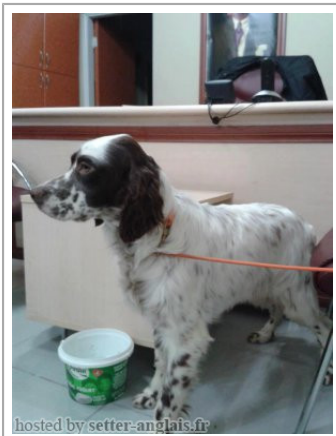

RIJANIS VANI

2012-09-10 (M) JR704149ES
Couleur : White Brown
[fiche affixe](#)

hosted by: setter-anglais.fr

Père
[NILO](#)
2009-07-01 (M)
LOI LO09117721
- bluebelton

[KAPO'](#) 2003-11-10 (M) LOI
LO0439835 (Ch IT GQ) - bluebelton

[MOLLY](#) 2001-06-06 (F) LOI
LO01203325 - tricolore

[NERO](#) 1997-03-29 (M) LOI
LO9817889 (Ch T, Ch GQ) - bluebelton

[KYBA](#) 1998-01-01 (F) LOI
LO98118951 - lemon

[DEM BELLA DALMATINSKA](#)
1998-05-04 (M) LOI LO0185742 (Ch.
Ital. Lav., Camp. Ripr., Ch. Int. Lav.) -
bluebelton