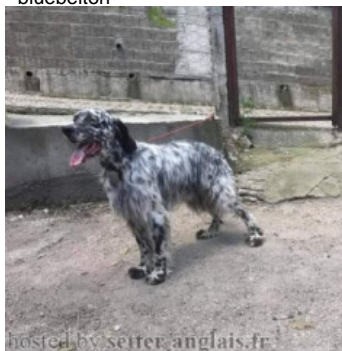

NORA VOM KASTAMONU

2022-05-22 (F) LOF KIF-ES-6171

Couleur : Bluebelton

[fiche affixe](#)

Père
[FULL VOM KASTAMONU](#)
 2019-02-01 (M)
 LOF K?F-GSB-ES-1994
 - bluebelton

[FALCON DEL SENCANALI](#)
 2016-04-23 (M) K?F-ES-1214 -
 bluebelton

[ANGEL VOM KASTAMONU](#)
 2013-12-17 (F) LOF
 KIF-GSB-ES-0525 - bluebelton

[IVQ](#) 2009-07-13 (M) LOI LO09143882
 - bluebelton

[AREONORA](#) 2012-05-22 (F)
 JR704762 - tricolore

[REX](#) 2008-03-17 (M) LOF
 KIF-GSB-ES-0379 - bluebelton