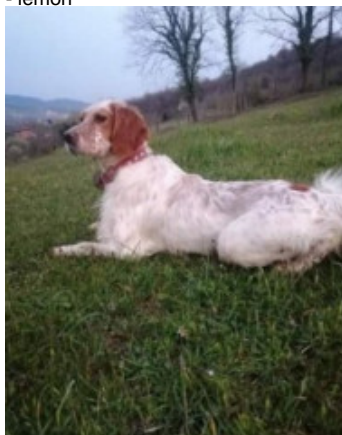

NORA VOM KASTAMONU

2022-05-22 (F) LOF KIF-ES-6171

Couleur : Bluebelton

[fiche affixe](#)

Père
[FULL VOM KASTAMONU](#)
 2019-02-01 (M)
 LOF K?F-GSB-ES-1994
 - bluebelton

[FALCON DEL SENCANALI](#)
 2016-04-23 (M) K?F-ES-1214 -
 bluebelton

[LARA](#) (F) JR702017ES

[ROKO DEL SEMENDRIA SETTERS](#)
 (M) JR703736ES

[BAJKA](#) 2012-07-29
 (F) JR704160ES -
 lemon

[REX](#) 2006-03-17 (M) -
 bluebelton

[ZEYNA](#) 2006-05-10 (F)
 LOF - tricolore

Mère
[HELEN VOM KASTAMONU](#)
 2019-07-19 (F)
 LOE KIF-GSB-ES-2295
 - lemon