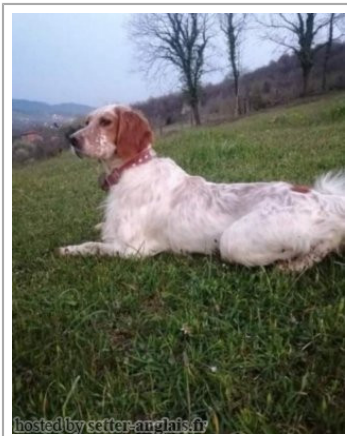

**HELEN VOM KASTAMONU**

2019-07-19 (F) LOE KIF-GSB-ES-2295  
Couleur : Lemon / Dyspl. : A  
[fiche affixe](#)

Père  
**SAGAS**  
2015-03-10 (M)  
LOF JR706979  
- tricolore

**MONSOON** 2014-01-01 (M)  
JR704982ES - bluebelton

**NILO** 2005-02-05 (M) BEK 104709ES  
- bluebelton

**LUNA** (F) JR702013ES (CH EU) -  
bluebelton

**KAPO'** 2003-11-10  
(M) LOI LO0439835  
(Ch IT GQ) - bluebelton

**MOLLY** 2001-06-06 (F) LOI  
LO01203325 - tricolore

(Camp. Tr. (Ch GQ) Camp. Ital. Lav. Camp. Int. Lav.) - tricolore

**KEDI** 1998-03-03 (F) JR701646ES -  
bluebelton

**LORD DEL ZAGNIS**  
2002-09-30 (M) LOI  
LO02167262 (Ch. Ital. Lav.,  
CH GQ, Ch. Int. Lav.) -  
lemon