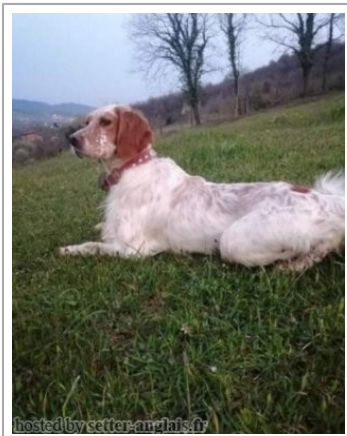

HELEN VOM KASTAMONU

2019-07-19 (F) LOE KIF-GSB-ES-2295
Couleur : Lemon / Dyspl. : A
[fiche affixe](#)

Père
SAGAS
2015-03-10 (M)
LOF JR706979
- tricolore

MONSOON 2014-01-01 (M)
JR704982ES - bluebelton

NILO 2005-02-05 (M) BEK 104709ES
- bluebelton

LUNA (F) JR702013ES (CH EU) -
bluebelton

KAPO' 2003-11-10
(M) LOI LO0439835
(Ch IT GQ) - bluebelton

MOLLY 2001-06-06 (F) LOI
LO01203325 - tricolore

BECKHAM
2002-06-16
(M) LOI
LO02143994

(Camp. Tr. (Ch GQ) Camp. Ital. Lav. Camp. Int.
Lav.) - tricolore