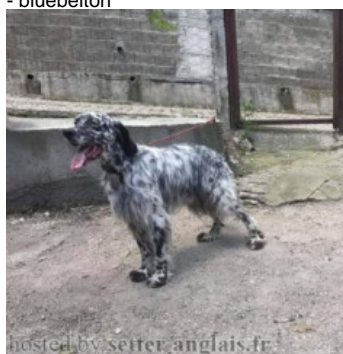

NERON VOM KASTAMONU

2022-05-22 (F) KIF-ES-6172
Couleur : Fau.PBl.Env. (lemon)
[fiche affixe](#)

Père
FULL VOM KASTAMONU
2019-02-01 (M)
LOF K?F-GSB-ES-1994
- bluebelton

FALCON DEL SENCANALI
2016-04-23 (M) K?F-ES-1214 -
bluebelton