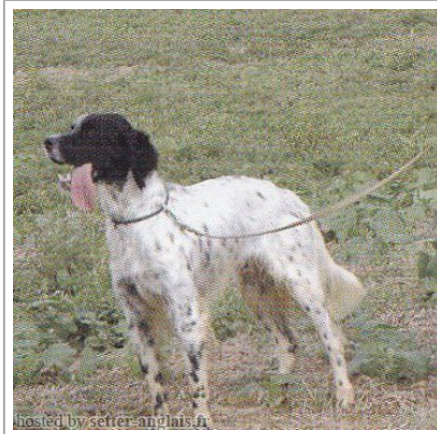

**VALDO DE LA CHATAIGNERAIE D'ARGENT**

2004-06-14 (M) LOF 176950/ 29134

Couleur : Noi.PBl.Env (bluebelton) / Dyspl. : B  
[fiche affixe](#)

hosted by setter-anglais.fr

**ETNA DE MALAUSE** 1989-11-04 (M)  
LOF 102048/14159 (TAN) - bluebelton

Père  
**MOÏSE DU COL DE LA PLANETE**  
1996-05-19 (M)  
LOF 132480/21321  
(TR, CH P)  
- bluebelton

**HELOISE DU CAP D'ANTIBES**  
1992-04-20 (F) LOF 112777/19842  
(TR, CH P) - bluebelton

**BONZAI DU CLOS DES GRIVES**  
1986-05-28 (M) LOF 86878/11205 (Ch  
QFS QFC T) - tricolore