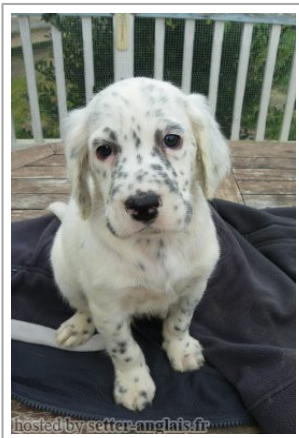

HIVAN DU VAL DE RONCEVEAUX

2012-12-22 (M) LOF 225991/38575
 Couleur : Noi.PBl.Env (bluebelton) / Dyspl. : C
[fiche affixe](#)

Père
VIRUS DES SEPT PROVINCES
 2004-01-26 (M)
 LOF 176718/28721
 (TR, CH P)
 - bluebelton