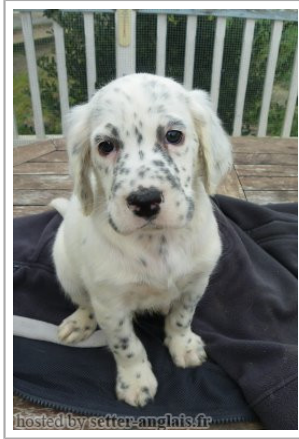

HIVAN DU VAL DE RONCEVEAUX

2012-12-22 (M) LOF 225991/38575
 Couleur : Noi.PBl.Env (bluebelton) / Dyspl. : C
[fiche affixe](#)

Père
VIRUS DES SEPT PROVINCES
 2004-01-26 (M)
 LOF 176718/28721
 (TR, CH P)
 - bluebelton