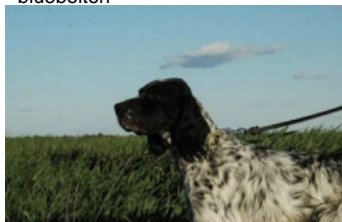

GISTREDO SURA

2013-02-15 (F) LOE 2154641
Couleur : Blanco/higado
[fiche affixe](#)

Père
EUSKITZE HAKINNEN
2008-05-12 (M)
LOE 1816533
(TR.GB)
- bluebelton

PALAZIENSIS RAMBO 1999-11-01
(M) LOI LO0060896 (Ch Wof/ICH, IT T,
ITF, Camp. Tr. (Ch GQ), CH(ES)T, CH(GB)T) -
lemon