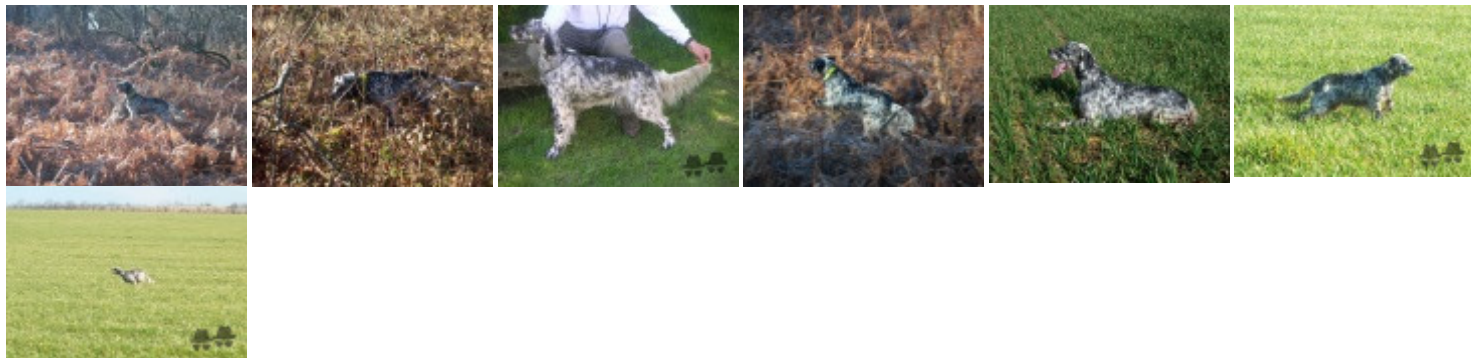

## Résultats expositions

Lieu	Date	Classe	Juge	Qualif.	Pts
FR <u>LA CHAISE LE VICOMTE (SPE)</u>	2012-07-29	COF		EXC	7
54 cm - Blue - Tête commune chargée en fanon - Dans le rectangle - Exc dos, Exc angulations - Marche et trotte bien -					7
Total des points					