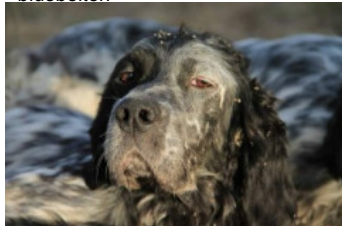

Mère
CHAPRIS VOM KASTAMONU
2015-12-31 (F)
LOF KIF-GSB-ES-1075
- bluebelton