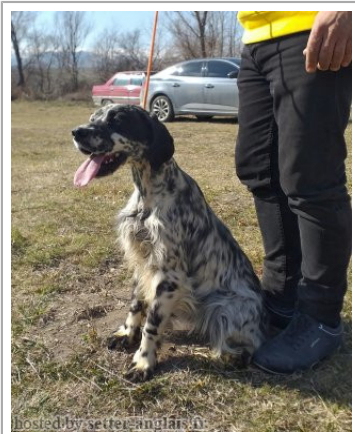

JAVA VOM KASTAMONU

2020-08-28 (F) LOF KIF-GSB-ES-2693

Couleur : Bluebelton / Dyspl. : A

hosted by setter-anglais.fr

Père
TRABZON ARNO
 2015-01-25 (M)
 KIF-GSB-ES0861
 (TR)
 - bluebelton

GISTREDO MAIKEL dit DIDO
 2012-12-21 (M) LOE 2110281 -
 bluebelton

GISTREDO HISPANIA 2011-05-08 (F)
 LOE 2073564 (Ch) - Liver

RADENTIS COBRA 2000-06-30 (M)
 LOI LO0128791 (Camp. Tr. (Ch GQ)) -
 lemon

GISTREDO EUSCA 2007-06-30 (F)
 LOE 1732330 - liver

BIG JIM 2000-12-01 (M) LOI
 LO0188207 (CH GQ, Ch. Int. Lav., Camp.
 Ripr., Ch. Ital. Lav.) - liver