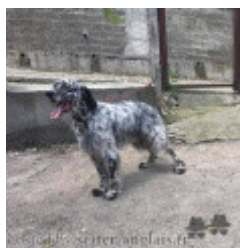

Mère <u>ANGEL VOM KASTAMONU</u> 2013-12-17 (F) LOF KIF-GSB-ES-0525 - bluebelton	<u>REX</u> 2008-03-17 (M) LOF KIF-GSB-ES-0379 - bluebelton	<u>DARK</u> 2005-01-01 (M) LOF - bluebelton	<u>PASA</u> 2001-03-01 (M) LOF - bluebelton	
	<u>BENEK VOM KASTAMONU</u> 2008-05-15 (F) LOF KIF-GSB-ES-0360 - bluebelton	<u>KONTES</u> (F) LOF - bluebelton	<u>ROZI</u> 2002-08-05 (F) 528294 - lemon	<u>MEX</u> (M) LOF - bluebelton
	<u>REX</u> 2006-03-17 (M) - bluebelton	<u>FISTIK</u> (F) LOF - bluebelton	<u>DUMAN DEL MANGIA</u> (M) LOF - bluebelton	
	<u>ZEYNA</u> 2006-05-10 (F) LOF - tricolore	<u>??LA</u> (F) - bluebelton	<u>PIANIGIANI'S TEK</u> (M) TR-ES-12541 - tricolore	
			<u>ASYA</u> (F) LOF - tricolore	

Eleveur : VOM KASTAMONU / Propriétaire : Gürkan GÜRSÜL (05447803700, gurkan_gursul@hotmail.com)

Sang italien (estimation) : 50 %

Estimation des points au pédigrée : 2

Note : les données ne sont pas garanties. Elles ont été entrées par les membres sans garantie d'exactitude.