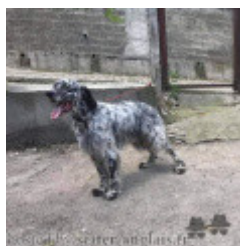

Mère <u>ANGEL VOM KASTAMONU</u> 2013-12-17 (F) LOF KIF-GSB-ES-0525 - bluebelton	<u>REX</u> 2008-03-17 (M) LOF KIF-GSB-ES-0379 - bluebelton	<u>DARK</u> 2005-01-01 (M) LOF - bluebelton	<u>PASA</u> 2001-03-01 (M) LOF - bluebelton	
	<u>BENEK VOM KASTAMONU</u> 2008-05-15 (F) LOF KIF-GSB-ES-0360 - bluebelton	<u>KONTES</u> (F) LOF - bluebelton	<u>ROZI</u> 2002-08-05 (F) 528294 - lemon	<u>MEX</u> (M) LOF - bluebelton
	<u>REX</u> 2006-03-17 (M) - bluebelton	<u>FISTIK</u> (F) LOF - bluebelton	<u>DUMAN DEL MANGIA</u> (M) LOF - bluebelton	
	<u>ZEYNA</u> 2006-05-10 (F) LOF - tricolore	<u>??LA</u> (F) - bluebelton	<u>PIANIGIANI'S TEK</u> (M) TR-ES-12541 - tricolore	
			<u>ASYA</u> (F) LOF - tricolore	

Eleveur : VOM KASTAMONU / Propriétaire : Gürkan GÜRSÜL (05447803700, gurkan_gursul@hotmail.com)

Sang italien (estimation) : 50 %

Estimation des points au pédigrée : 2

Note : les données ne sont pas garanties. Elles ont été entrées par les membres sans garantie d'exactitude.