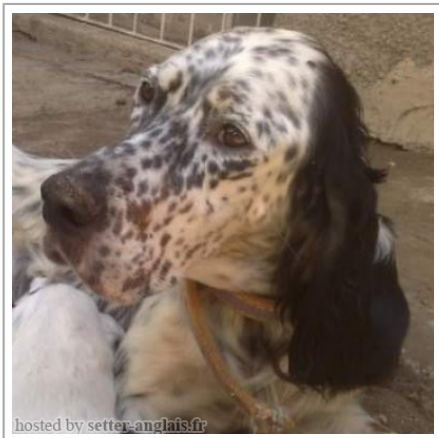

**TINA**

2004-01-01 (F) LOF  
Couleur : Tricolore

Père inconnu	inconnu	inconnu	inconnu
		inconnu	inconnu
	inconnu	inconnu	inconnu
		inconnu	inconnu
		inconnu	inconnu
		inconnu	inconnu
Mère inconnu	inconnu	inconnu	inconnu
		inconnu	inconnu
	inconnu	inconnu	inconnu
		inconnu	inconnu
		inconnu	inconnu
		inconnu	inconnu