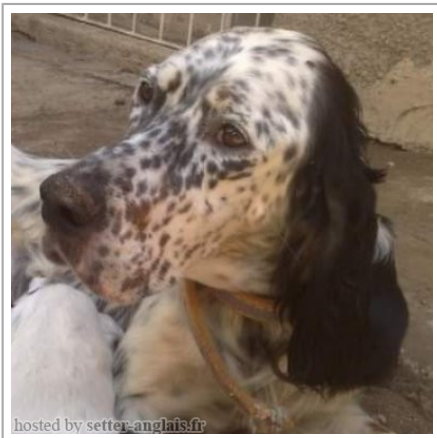

**TINA**

2004-01-01 (F) LOF  
Couleur : Tricolore

hosted by [setter-anglais.fr](http://setter-anglais.fr)

Père inconnu	inconnu	inconnu	inconnu
		inconnu	inconnu
	inconnu	inconnu	inconnu
		inconnu	inconnu
		inconnu	inconnu
		inconnu	inconnu
Mère inconnu	inconnu	inconnu	inconnu
		inconnu	inconnu
	inconnu	inconnu	inconnu
		inconnu	inconnu
		inconnu	inconnu
		inconnu	inconnu