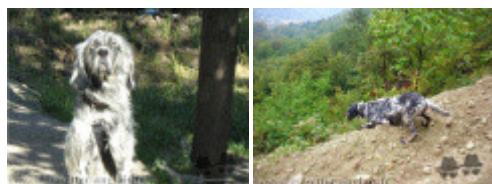

**REX**

2006-03-17 (M)  
Couleur : Bluebelton

Père <b>DUMAN DEL MANGIA</b> (M) LOF - bluebelton	inconnu	inconnu	inconnu	
		inconnu	inconnu	
	inconnu	inconnu	inconnu	
		inconnu	inconnu	
	Mère ??LA (F) - bluebelton	inconnu	inconnu	inconnu
			inconnu	inconnu
inconnu		inconnu	inconnu	
		inconnu	inconnu	