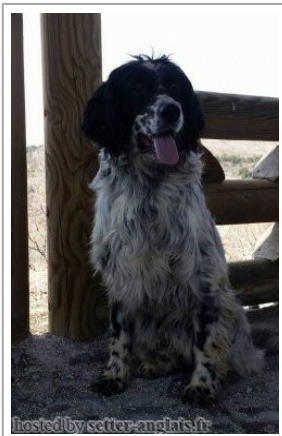

AKRON BEST DENIZLI

2012-05-17 (M) LOF KIF-ES-0602
Couleur : Bluebelton / Dyspl. : A

Père
ROKO DEL SEMENDRIA SETTERS
(M)
JR703736ES

FULL DI VALTRESINARO 2006-07-30
(M) LOI LO0736040 (Ch. L Cyprus, Ch. Int. L) - bluebelton