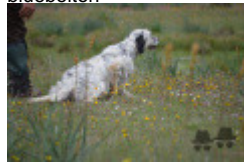

DALLAS DEL SELMIK

(M) LOE
Couleur : Blanco y negro (bluebelton)
[fiche affixe](#)

hosted by setter-anglais.fr

Père
BOSTON DEL SELMIK
2017-08-25 (M)
LOE 2395431
(CH GQ)
- tricolore

MARC DEL FAENOR NI 2012-10-01
(M) LOE 2141505 (CH IT GQ) -
bluebelton