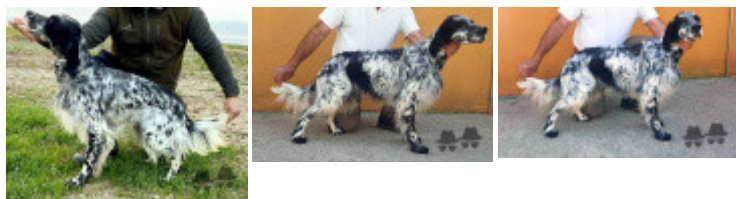

Mère <u>LEIOANDI DONA</u> (F) LOE - lemon	<u>NOLO DEL ZAGNIS</u> 2012-07-05 (M) LOI LO12129055 (CH GQ, CH IT, Camp. Ital. Lav. (CH T), Camp. Ripr.) - bluebelton	<u>GIAR D'ALERIA</u> 2008-11-15 (M) LOI LO09120198 (Camp. Soc., Ch. Ita. Lav.) - lemon	<u>LORD DEL ZAGNIS</u> 2002-09-30 (M) LOI LO02167262 (Ch. Ital. Lav., CH GQ, Ch. Int. Lav.) - lemon	
	<u>LEIOANDI NEONI</u> 2018-05-26 (F) LOE 2426818 - bluebelton	<u>ALCE DEL ZAGNIS</u> 2009-10-27 (F) LOI LO1054031 - lemon	<u>ZAC DEL ZAGNIS</u> 2004-02-08 (M) LOI LO04103934 - bluebelton	<u>MIMI' DEL ZAGNIS</u> 2004-02-08 (F) LOI LO04103900 - tricolore
		<u>NAOMO</u> 2012-10-03 (M) LOI LO12157965 (Ch. Ital. Lav., CH GQ) - bluebelton	<u>KAPO'</u> 2003-11-10 (M) LOI LO0439835 (Ch IT GQ) - bluebelton	<u>QUATTA</u> 2009-06-11 (F) LOI LO1085288 - tricolore
		<u>MARZALE'S GERARDINA</u> 2011-05-15 (F) LOI LO11106592 - liver	<u>KAPO'</u> 2003-11-10 (M) LOI LO0439835 (Ch IT GQ) - bluebelton	<u>GLORIA</u> 2009-08-12 (F) LOI LO1039522 - liver

Eleveur : Del Selmik
Sang italien (estimation) : 95 %
Estimation des points au pédigrée : 34

Note : les données ne sont pas garanties. Elles ont été entrées par les membres sans garantie d'exactitude.