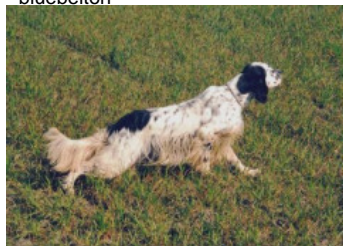

**CRACK**

2004-08-12 (M) LOI LO0519655  
Couleur : Tricolore

Père  
**ARGENTO DEL BINARIO**  
1999-08-16 (M)  
LOI LO0014433  
(Camp-int trabajo Camp-rip)  
- bluebelton

**SOCRATE DEL BINARIO** 1995-11-05  
(M) LOI ST536180 (Ch T Reproducteur) -  
tricolore

**LURIO DEL BINARIO** 1988-02-19 (M)  
LOI ST366151 - tricolore

**PENELOPE DEL BINARIO**  
1991-05-22 (F) LOI ST449239 - liver

**WIND'S MASTER NEST** 1981-08-29  
(M) LOI ST225550 - bluebelton

**DESY DEL ROVETO** 1978-05-28 (F)  
LOI ST130778 - bluebelton