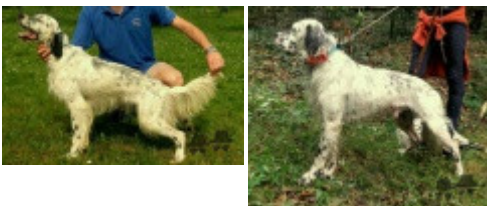

Mère <u>BETTILDE CUMBRAOS</u> (F) LOE 1828517	<u>CRACK</u> 2004-08-12 (M) LOI LO0519655 - tricolore	<u>ARGENTO DEL BINARIO</u> 1999-08-16 (M) LOI LO0014433 (Camp-int trabajo Camp-rip) - bluebelton	<u>SOCRATE DEL BINARIO</u> 1995-11-05 (M) LOI ST536180 (Ch T Reproducteur) - tricolore	
	<u>VENUS DE CUMBRAOS</u> (F) LOE 1453641	<u>MAJA</u> 1997-04-05 (F) LOI ST559224 - tricolore	<u>URSULA DEL BINARIO</u> 1996-06-09 (F) LOI ST548184 - bluebelton	<u>MARTIN DEL SASSOVIVO</u> 1991-03-23 (M) LOI ST437996 (Ch. Ital. Lav., Ch. Int. Lav.) - lemon
	<u>RADENTIS D'ESPANA</u> 1995-05-22 (M) LOE 990823 (Ch IT B, Ch GQ) - lemon	<u>DIRIA DELLA BASSANA</u> 1992-03-05 (F) LOI ST463477 (Ch. Ital. Lav., Ch. Int. Lav.) - tricolore	<u>RADENTIS SBRANCO</u> 1991-07-01 (M) LOI ST448908 (CH IB, Ch. Int. Lav.) - lemon	
	<u>LITZ</u> 2001-03-18 (F) LOI LO01123976 - tricolore	<u>RADENTIS ALA</u> 1994-03-15 (F) LOI ST496649 (Ch T) - lemon	<u>MONSIEUR</u> 1999-03-16 (M) LOI LO99197718 (Ch. Ital. Lav.) - tricolore	
		<u>MAJA</u> 1997-04-05 (F) LOI ST559224 - tricolore		

Propriétaire : ELOY
Sang italien (estimation) : 100 %
Estimation des points au pédigrée : 8

Note : les données ne sont pas garanties. Elles ont été entrées par les membres sans garantie d'exactitude.