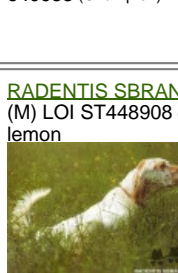

**KOLDO DE LA ARMUÑA**

2005-06-01 (M) LOE 1533034  
Couleur : Blanco y naranja (lemon)  
[fiche affixe](#)

hosted by setter-anglais.fr

Père  
**EUSKITZE AS**  
2001-09-28 (M)  
LOE 1283965  
(Ch IT GQ)  
- lemon

**RADENTIS D'ESPANA** 1995-05-22  
(M) LOE 990823 (Ch IT B, Ch GQ) -  
lemon

**NESKA** 1997-09-02 (F) LOE 873632  
(Ch IT) - tricolore

**RADENTIS SBRANCO** 1991-07-01  
(M) LOI ST448908 (CH IB, Ch. Int. Lav.) -  
lemon

**RADENTIS ALA** 1994-03-15 (F) LOI  
ST496649 (Ch T) - lemon

**EUSKITZE DAMBA** (M) LOE 577594

**CINA DE GONZA LOSA** (F) LOE  
640953 (Champion)

**RADENTIS SBRANCO** 1991-07-01  
(M) LOI ST448908 (CH IB, Ch. Int. Lav.) -  
lemon