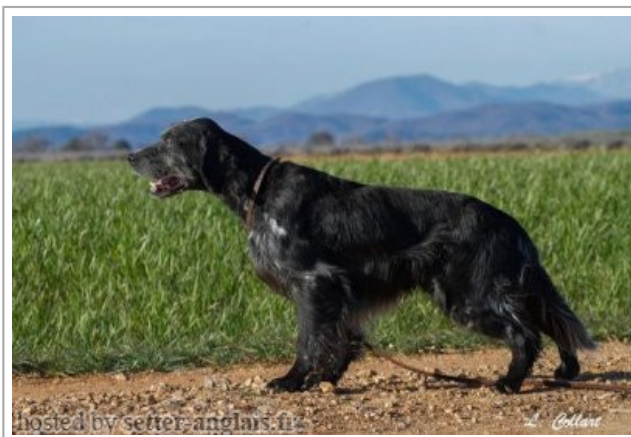

CALIGULA DES COLLINES DE VALLIS AUREA

2007-08-02 (M) LOF 194322/32596

Couleur : Noi.PBl.Env (bluebelton) / Dyspl. : A
[fiche affixe](#)

<p>Père UL DE LA MAZORRA 2003-05-08 (M) LOF 179191/28480 (TR TRGQ CHITF CHP) - bluebelton</p>	<p>EUSKITZE AS 2001-09-28 (M) LOE 1283965 (Ch IT GQ) - lemon</p> 	<p>RADENTIS D'ESPANA 1995-05-22 (M) LOE 990823 (Ch IT B, Ch GQ) - lemon</p> 	<p>RADENTIS SBRANCO 1991-07-01 (M) LOI ST448908 (CH IB, Ch. Int. Lav.) - lemon</p> 
	<p>RUSCA DE LA MAZORRA 2000-06-17 (F) LOE 1185310</p>	<p>NESKA 1997-09-02 (F) LOE 873632 (Ch IT) - tricolore</p> 	<p>RADENTIS ALA 1994-03-15 (F) LOI ST496649 (Ch T) - lemon</p>
		<p>NIL DE LA PLUME DU PÉVÈLE 1997-04-10 (M) LOF 137243/22656 (Ch GQ, Ch IT, Ch IB, CHCU.B CHES.T CHGB.B) - bluebelton</p> 	<p>EUSKITZE DAMBA (M) LOE 577594</p> 
		<p>GUINDA'S DE LA MAZORRA (F) LOE 483989</p>	<p>CINA DE GONZA LOSA (F) LOE 640953 (Champion)</p>
			<p>DERBY DES SEPT PROVINCES 1988-08-14 (M) LOF 97390/14137 (CH CS, CH A, CH P, CH T, CH IT) - bluebelton</p> 
			<p>GRETA DE L'ETOILE DE MOREUIL 1991-05-02 (F) LOF 107998/20272 - bluebelton</p>
			<p>FALCO 1986-06-11 (M) LOI ST332567 (Ch T) - bluebelton</p> 
			<p>DEA DU MAS DES CHÈVRES 1988-10-14 (F) LOF 97291/16701 - bluebelton</p> 

Propriétaire : Gabriel Vicini
Tatouage : 2FUF400
Sang italien (estimation) : 75 %
Estimation des points au pédigrée : 37

Résultats expositions

Lieu	Date	Classe	Juge	Qualif. Pts
FR <u>Toulouse Exposition Canine Inter</u>	2009-05-09	CIM	Daniel Poujaud	2 EXC 9
FR <u>LANGOGNE</u>	2011-06-11	COM		EXC 7
ENSEMBLE EXCELLENT				