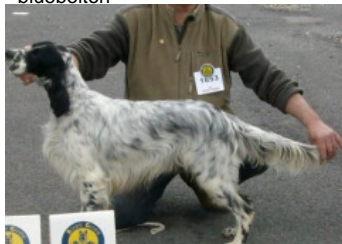

**HENZO DU VAL DE RONCEVEAUX**

2012-12-26 (M) LOF 226150/40540  
Couleur : Fau.PBl.Env. (lemon)  
[fiche affixe](#)

Père  
**ATHOS DU BEC ÉTOILE**  
2005-01-12 (M)  
LOF 179317/29235  
(TR, CH P, CH CS)  
- bluebelton

**MAGIC DE KERFEUIL** 1996-07-11  
(M) LOF 134276/21281 (TR, CH P, CH T)  
- bluebelton

**PIOTE DU BEC ÉTOILE** 1999-07-17  
(F) LOF 150130/28422 (TR, CH P, CH T)  
- bluebelton

**FRANCINI'S JEFFE** 1993-04-03 (M)  
LOI ST479317 (Ch. Ital. Lav., Ch. Int. Lav.,  
Camp. Ripr.) - bluebelton