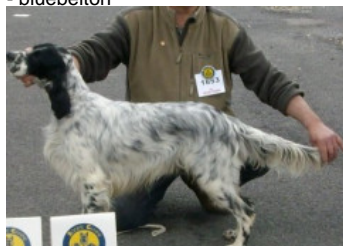

HISA DU VAL DE RONCEVEAUX

2012-12-26 (F) LOF 226152
Couleur : Noi.PBl.Env (bluebelton)
[fiche affixe](#)

Père
ATHOS DU BEC ÉTOILE
2005-01-12 (M)
LOF 179317/29235
(TR, CH P, CH CS)
- bluebelton

MAGIC DE KERFEUIL 1996-07-11
(M) LOF 134276/21281 (TR, CH P, CH T)
- bluebelton

PIOTE DU BEC ÉTOILE 1999-07-17
(F) LOF 150130/28422 (TR, CH P, CH T)
- bluebelton

FRANCINI'S JEFF 1993-04-03 (M)
LOI ST479317 (Ch. Ital. Lav., Ch. Int. Lav.,
Camp. Ripr.) - bluebelton

DEESSE DU VAL D'ARZ 1988-06-08
(F) LOF 95715/15373 (Ch P TR CS) -
lemon