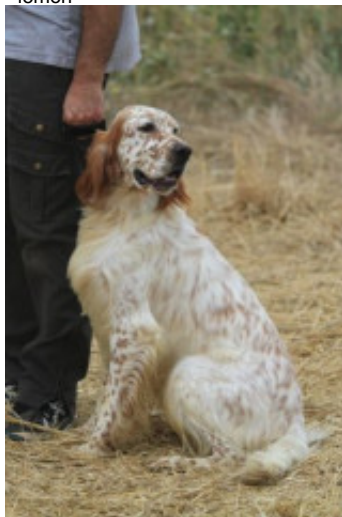

**JAVA DU CLOS DES PERDRIX**

2014-11-16 (F) LOF 238025  
Couleur : Noï. PBI.Env.Mou. (bluebelton)  
[fiche affixe](#)

hosted by setter-anglais.fr

Père  
**HENZO DELLA CRUISMANY**  
2012-11-06 (M)  
LOF 225896/38899  
(TAN)  
- lemon

**CERONE DELLA CRUISMANY**  
2007-06-21 (M) LOF 194718/32394 -  
lemon

**NORA** 2007-07-09 (F) LOF  
201223/37980 - lemon

**U'TONY DELLA BASSANA dit TONY**  
2003-06-09 (M) LOF 179293/28507  
(Ch IB) - bluebelton