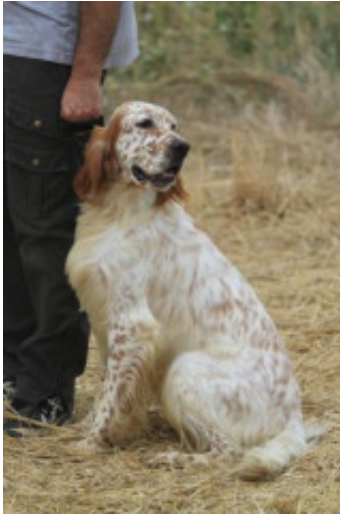

**JANIS DU CLOS DES PERDRIX**

2014-08-21 (F) LOF 237222  
Couleur : Fau. PBl.Env. (lemon)  
[fiche affixe](#)

hosted by setter-anglais.fr

Père  
[HENZO DELLA CRUISMANY](#)  
2012-11-06 (M)  
LOF 225896/38899  
(TAN)  
- lemon

[GERONE DELLA CRUISMANY](#)  
2007-06-21 (M) LOF 194718/32394 -  
lemon

[NORA](#) 2007-07-09 (F) LOF  
201223/37980 - lemon

[U'TONY DELLA BASSANA dit TONY](#)  
2003-06-09 (M) LOF 179293/28507  
(Ch IB) - bluebelton