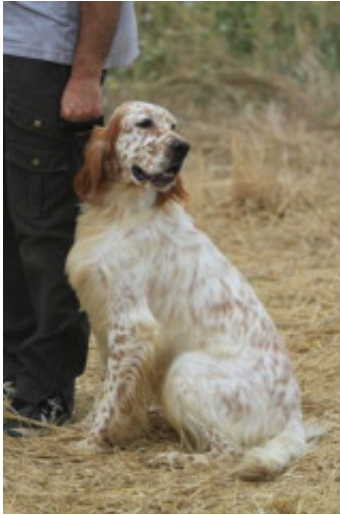

**JINA DU CLOS DES PERDRIX**

2014-08-21 (F) LOF 237216  
Couleur : Noï. PBl.Env.Mou. (bluebelton)  
[fiche affixe](#)

hosted by setter-anglais.fr

Père  
[HENZO DELLA CRUISMANY](#)  
2012-11-06 (M)  
LOF 225896/38899  
(TAN)  
- lemon

[GERONE DELLA CRUISMANY](#)  
2007-06-21 (M) LOF 194718/32394 -  
lemon

[NORA](#) 2007-07-09 (F) LOF  
201223/37980 - lemon

[U'TONY DELLA BASSANA dit TONY](#)  
2003-06-09 (M) LOF 179293/28507  
(Ch IB) - bluebelton