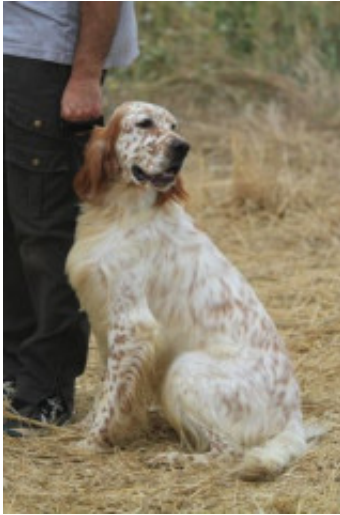

JUNIOR DU CLOS DES PERDRIX

2014-08-21 (M) LOF 237220
Couleur : Fau. PBl.Env. (lemon)
[fiche affixe](#)

Père
[HENZO DELLA CRUISMANY](#)
2012-11-06 (M)
LOF 225896/38899
(TAN)
- lemon

[GERONE DELLA CRUISMANY](#)
2007-06-21 (M) LOF 194718/32394 -
lemon

[NORA](#) 2007-07-09 (F) LOF
201223/37980 - lemon

[U'TONY DELLA BASSANA dit TONY](#)
2003-06-09 (M) LOF 179293/28507
(Ch IB) - bluebelton

[LITTLE PRINCESS ZUASTI](#)
2004-05-28 (F) LOF 189119/35316 -
lemon