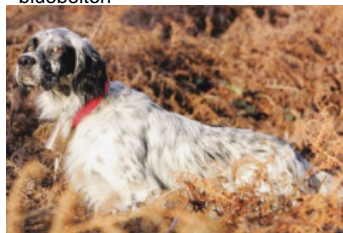

BEN DE LIDYLAINÉ

2006-07-11 (M) LOF 187929/31264

Couleur : Noï.PBl.Env (bluebelton) / Dyspl. : A
[fiche affixe](#)

Père
URGO DE BÉHIGO
2003-06-03 (M)
LOF 170358/28160
(CHA - TR)
- bluebelton

CAPO DE LA ARMUÑA 1998-10-17
(M) LOE 1061524 (Ch P, CHITc(04),
TrCP(E01), TrPR(E04)) - bluebelton