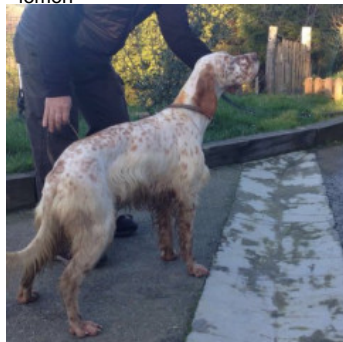

ARGUI II

2018-07-28 (F) LOE 2432549
Couleur : Blanco-negro (bluebelton)

hosted by setter-anglais.fr

Père
DIKI
2015-06-17 (M)
LOE 2279487
- lemon

NICO DE PIEDRALLADA 2010-07-01
(M) LOE 1974653 - lemon

CHATA DO QUTO EUME (F) LOE
1606676