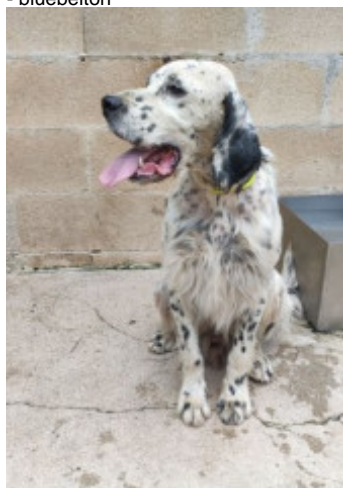

**IRIMENDI SETTER FLAY**

2021-06-26 (F) LOE 2596370

Couleur : Blanco y naranja (lemon) / Dyspl. : A  
[fiche affixe](#)

hosted by: setter-anglais.fr

Père  
**RAPHEL**  
2012-04-15 (M)  
LOE 2094848  
- bluebelton

**BAMBA** 2004-05-20 (F) LOE 1650033  
- bluebelton

**FLORIMOND DE RACK LAND**  
1990-12-12 (M) LOF  
107557/17873 (Ch P) -  
bluebelton

**GARBUNO-KO ADIN** (F) LOE  
0766901

**IAN DU RATOUNET**  
1993-09-15 (M) LOF  
120746/19650 (TR  
ITGQ) - tricolore