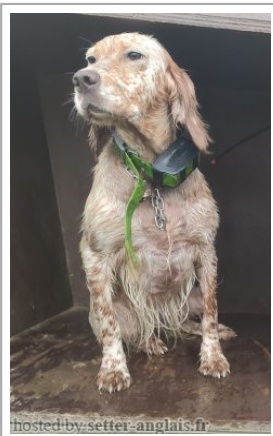

**IRIMENDI SETTER FLAY**

2021-06-26 (F) LOE 2596370

Couleur : Blanco y naranja (lemon) / Dyspl. : A  
[fiche affixe](#)

hosted by: setter-anglais.fr

Père  
**RAPHEL**  
2012-04-15 (M)  
LOE 2094848  
- bluebelton