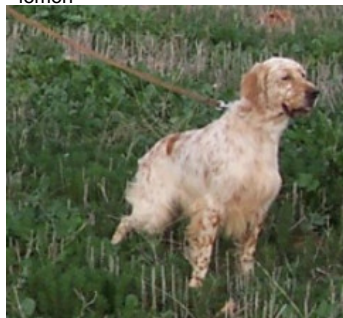

**BARRANDEGIKO DEBA**

2010-11-14 (F) LOE 2007096

Couleur : Blanco y Negro (bluebelton) / Titres : PAN  
[fiche affixe](#)

hosted by setter-anglais.fr

Père  
**GIBELTARIK CHESTER**  
2001-11-05 (M)  
LOE KGC02202  
(Ch GQ)  
- lemon