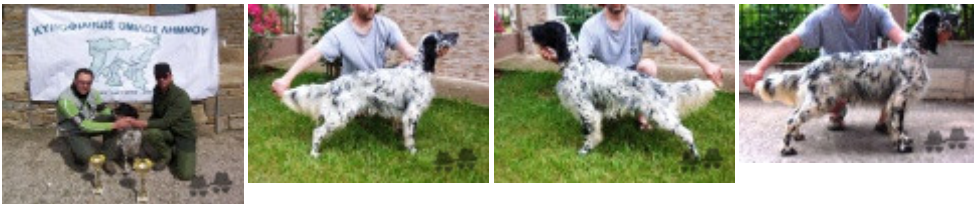

Mère <u>AVRA DI ZAGLA THEODOSIOU</u> (F) BEK 067746 - tricolore	<u>MARTIN DITIKIS ATTIKIS</u> 2002-06-22 (M) BEK 038862 (CH.GR.INT.L) - tricolore	<u>MARTIN</u> 1997-04-05 (M) LOI ST559222 - tricolore	<u>MARTIN DEL SASSOVIVO</u> 1991-03-23 (M) LOI ST437996 (Ch. Ital. Lav., Ch. Int. Lav.) - lemon	
	<u>BONA RAJKAL</u> (F)	<u>SILVA</u> (F) BEK 004979 (CH.GR)	<u>DIRIA DELLA BASSANA</u> 1992-03-05 (F) LOI ST463477 (Ch. Ital. Lav., Ch. Int. Lav.) - tricolore	<u>LINDO DELLA BASSANA</u> 1984-11-22 (M) LOI ST321046 (Ch It Lav) - lemon
		<u>MEFISTO</u> (M) JR700024ES	inconnu	
		<u>KONY SA BEDEMA</u> (F) 78805	inconnu	
			<u>CLEMENT DEL PIZZO STELLA</u> 1993-06-18 (M) LOI ST483303 (Ch. Ital. Lav., CH GQ) - bluebelton	
			<u>SUZI SA BEDEMA</u> 1995-06-12 (F) LOI LO0131701 - tricolore	

Propriétaire : Tsannis Pantelis
Sang italien (estimation) : 87 %
Estimation des points au pédigrée : 15

Note : les données ne sont pas garanties. Elles ont été entrées par les membres sans garantie d'exactitude.