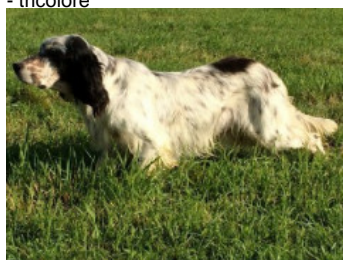

HALDO

2012-07-03 (M) LOF 224333
Couleur : Noï. PBI.Env.Mou. (bluebelton)

Père
CASH DE LA PLUME DU PÉVÈLE
2007-10-04 (M)
LOF 195842/33300
(TR)
- tricolore

VAD DU MAS D'EYRAUD 2004-05-22
(M) LOF 176886/28894 (TR GQ) -
lemon