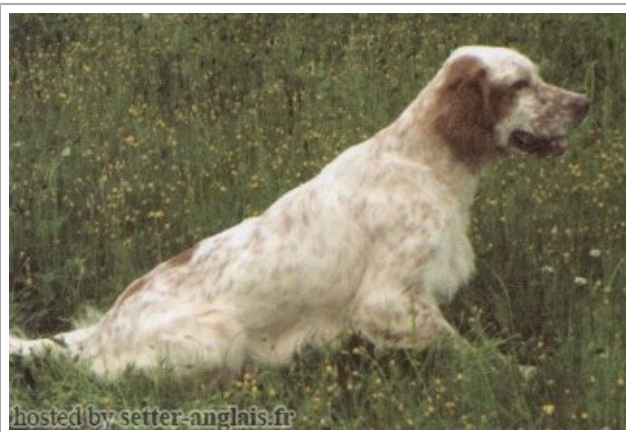

**UVÉE DU BEC ÉTOILE**

2003-06-29 (F) LOF 171625/32501

Couleur : Fau.PBl.Env. (lemon) / Titres : TR / Dyspl. : B  
[fiche affixe](#)

<p>Père <b>LIDER DE PLAYABARRI dit LEADER</b> 1996-11-01 (M) LOE 856545 (Ch A, Ch T, Tr GQ) - lemon</p> 	<p><b>PALU</b> 1993-09-04 (M) LOE 662202 (Tr GQ) - lemon</p> 	<p><b>RADENTIS GIAN</b> 1983-01-02 (M) LOI ST258470 (Ch. Ital. Lav., Ch. Int. Lav., Camp. Ripr.) - lemon</p> 	<p><b>DECOR LOT</b> 1978-09-22 (M) LOI ST143178 (Ch IT, Ch T, CH GQ) - bluebelton</p> 
	<p><b>TESSA DELLA BASSANA</b> 1995-02-08 (F) LOI ST515986 - tricolore</p>	<p><b>SWING DELLA VECCHIA IRLANDA</b> 1984-08-01 (F) LOI ST295020 (Ch L) - lemon</p>	<p><b>ARIET DI CASTEL SAN GIORGIO</b> 1980-04-16 (F) LOI ST215349 (Ch L Ch Int) - tricolore</p> 
		<p><b>RAUL DELLA BASSANA</b> 1991-01-12 (M) LOI ST436665 (Ch italie Travail, Ch italie B) - bluebelton</p>	<p><b>VASCO</b> 1979-05-29 (M) LOI ST204310 - lemon</p> <p><b>HALOA DELLA VECCHIA IRLANDA</b> 1981-11-01 (F) LOI ST241483 - liver</p>
		<p><b>DALA DELLA BASSANA</b> 1993-07-01 (F) LOI ST489573 - lemon</p>	<p><b>MARK DELLA BASSANA</b> 1985-05-20 (M) LOI ST317648 (Camp. Assoluto, Ch. Ital. Lav., Camp. Ripr.) - tricolore</p> <p><b>CURA DELLA BASSANA</b> 1987-06-01 (F) LOI ST358856 (CH ITAL B CH INT B) - bluebelton</p> <p><b>STARK DELLA BASSANA</b> 1986-10-02 (M) LOI ST342192 (Camp. Assoluto, Ch. Ital. Lav., Camp. Ripr.) - lemon</p> <p><b>BEA DELLA BASSANA</b> 1987-06-17 (F) LOI ST358850 - lemon</p> 