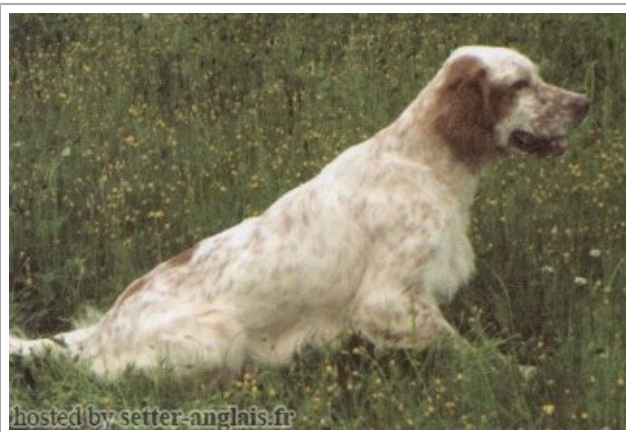

**UVÉE DU BEC ÉTOILE**

2003-06-29 (F) LOF 171625/32501

Couleur : Fau.PBl.Env. (lemon) / Titres : TR / Dyspl. : B  
[fiche affixe](#)

<p>Père <a href="#">LIDER DE PLAYABARRI dit LEADER</a> 1996-11-01 (M) LOE 856545 (Ch A, Ch T, Tr GQ) - lemon</p> 	<p><a href="#">PALU</a> 1993-09-04 (M) LOE 662202 (Tr GQ) - lemon</p> 	<p><a href="#">RADENTIS GIAN</a> 1983-01-02 (M) LOI ST258470 (Ch. Ital. Lav., Ch. Int. Lav., Camp. Ripr.) - lemon</p> 	<p><a href="#">DECOR LOT</a> 1978-09-22 (M) LOI ST143178 (Ch IT, Ch T, CH GQ) - bluebelton</p> 
	<p><a href="#">TESSA DELLA BASSANA</a> 1995-02-08 (F) LOI ST515986 - tricolore</p>	<p><a href="#">SWING DELLA VECCHIA IRLANDA</a> 1984-08-01 (F) LOI ST295020 (Ch L) - lemon</p>	<p><a href="#">ARIET DI CASTEL SAN GIORGIO</a> 1980-04-16 (F) LOI ST215349 (Ch L Ch Int) - tricolore</p> 
		<p><a href="#">RAUL DELLA BASSANA</a> 1991-01-12 (M) LOI ST436665 (Ch italie Travail, Ch Italie B) - bluebelton</p>	<p><a href="#">VASCO</a> 1979-05-29 (M) LOI ST204310 - lemon</p>
		<p><a href="#">DALA DELLA BASSANA</a> 1993-07-01 (F) LOI ST489573 - lemon</p>	<p><a href="#">HALOA DELLA VECCHIA IRLANDA</a> 1981-11-01 (F) LOI ST241483 - liver</p>
			<p><a href="#">MARK DELLA BASSANA</a> 1985-05-20 (M) LOI ST317648 (Camp. Assoluto, Ch. Ital. Lav., Camp. Ripr.) - tricolore</p> 
			<p><a href="#">CURA DELLA BASSANA</a> 1987-06-01 (F) LOI ST358856 (CH ITAL B CH INT B) - bluebelton</p>
			<p><a href="#">STARK DELLA BASSANA</a> 1986-10-02 (M) LOI ST342192 (Camp. Assoluto, Ch. Ital. Lav., Camp. Ripr.) - lemon</p> 
			<p><a href="#">BEA DELLA BASSANA</a> 1987-06-17 (F) LOI ST358850 - lemon</p>