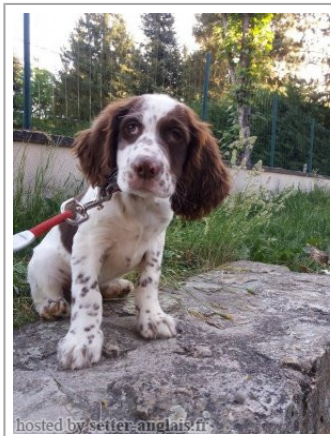

**TRUST DES AILES D'ENFER**

2022-03-13 (M) LOF 279179  
Couleur : Mar.PBl.Env (liver)  
[fiche affixe](#)

hosted by [setter-anglais.fr](#)

[NAOMO](#) 2012-10-03 (M) LOI  
LO12157965 (Ch. Ital. Lav., CH GQ) -  
bluebelton

Père  
[SHARPTAILS CLAY](#)  
2019-09-03 (M)  
LOF 268345/44743  
(TAN)  
- bluebelton

[SHARPTAILS AUTOMNE dite  
TOMMIE](#) 2015-03-23 (F) LOF 245407  
(Ch.I.T., Ch.T.Be, Trialer, TAN) - bluebelton

[KAPO](#) 2003-11-10 (M) LOI  
LO0439835 (CH GQ, CH IT) - bluebelton