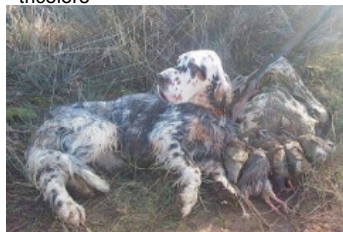

IRIS DE LAS CAÑADAS

2020-11-11 (F) LOE 2569002
Couleur : Tricolor (tricolore)
[fiche affixe](#)

Père
BONY DE LAS CAÑADAS
2016-09-28 (M)
LOE 2346188
- tricolore

YAPY DE BENE VIVERE (M) LOE
2287749 - lemon

NAHIR 2013-05-18 (F) LOE 2161856 -
bluebelton

AXEL (M) LOE 1906112 - bluebelton

WORRA DE BENE VIVERE (F) LOE
2201681 - lemon

QUATERBACK DE LOS VITORONES
2000-12-19 (M) LOE 1525419

IRIA DE ZUASTI (F) LOE 2030095 -
lemon