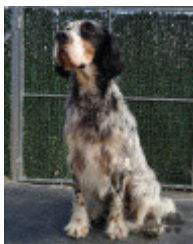

Mère <u>NAHIR</u> 2013-05-18 (F) LOE 2161856 - bluebelton	<u>QUATERBACK DE LOS VITORONES</u> 2000-12-19 (M) LOE 1525419	<u>ORIO</u> 1998-03-01 (M) LOE 1131016 - tricolore	<u>NENCINI'S TACCO</u> 1995-03-01 (M) LOI 522528 (CH.ITAL) - tricolore	
	<u>IRIA DE ZUASTI</u> (F) LOE 2030095 - lemon	<u>DANIELA DE LOS VITORONES</u> (F) 3657365	<u>TEQUILA SUNRISE DE LOS VITORONES</u> 2000-12-21 (M) LOE 1851504	<u>DARMA</u> 1996-05-02 (F) LOI 548944 - lemon
		<u>LITTLE PRINCESS ZUASTI</u> 2004-05-28 (F) LOF 189119/35316 - lemon	<u>BROOKLIN KASKA'S</u> 2000-12-17 (M) LOE 1600877	
			<u>CASIQUESI DE LOS VITORONES</u> (F) 1027849	
			<u>SPANISH-BREEZE DE LOS VITORONES</u> 2000-12-18 (F) LOE 1539251	
			<u>ONASSIS DE LOS VITORONES</u> (M) LOI (CHES.B CHPT.B)	
			<u>MIDNIGHTSUMMER DE LOS VITORONES</u> (F) LOI (CHES.B)	

Eleveur : Enrique, Fernández / Propriétaire : Alberto Bayon García

Puce : 9410000255550730

Sang italien (estimation) : 50 %

Taux de consanguinité (estimation) : 27.7 %

NAHIR (2 X 1) : 0.262054

NENCINI'S TACCO (5,6,6,7 X 4,5,6) : 0.003738

MOONFLOWER DELLA LEONILDA (6,6,6,7,7 X 5,5,6) : 0.002686

SET'R RIDGE'S AERDEN FREEDOM (5,6 X 5) : 0.002075

YENIBLUEMOON (5,6 X 5) : 0.001953

ONASSIS DE LOS VITORONES (5,6 X 4) : 0.001953

MARYLAND DE LOS VITORONES (6,6,7,7 X 5,6) : 0.001221

NENCINI'S VERNA (6,6 X 5) : 0.000977

MARK DELLA BASSANA (7,8,8,8,8 X 6,7,7,8,8,8,8) : 0.000427

Note : les données ne sont pas garanties. Elles ont été entrées par les membres sans garantie d'exactitude.