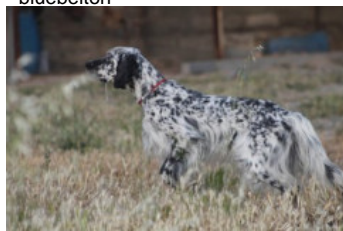

TRB AYS

2021-07-17 (F) LOF KIF-ES-5795
Couleur : bluebelton

Père
TRABZON PARS
2019-07-22 (M)
KIF-ES-3546
- bluebelton

GISTREDO MAIKEL dit DIDO
2012-12-21 (M) LOE 2110281 -
bluebelton

TRABZON HONGKONG (F)
KIF-ES-1262 - lemon

RADENTIS COBRA 2000-06-30 (M)
LOI LO0128791 (Camp. Tr. (Ch GQ)) -
lemon

GISTREDO EUSCA 2007-06-30 (F)
LOE 1732330 - liver

COSMO llamada RIVO 2014-05-31
(M) LOI LO14116475 - tricolore

GISTREDO HISPANIA 2011-05-08 (F)
LOE 2073564 (Ch) - Liver