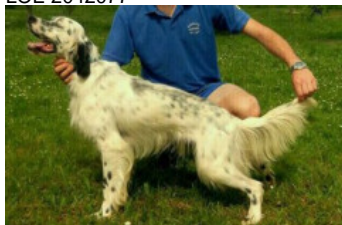

**RAY**

2021-05-09 (M) LOE 2592874  
Couleur : Tricolor (tricolore)

Père  
**HOBBY DEL ALTO EUME**  
2011-07-21 (M)  
LOE 2042077

**RENO DOZIERI** 2006-07-27 (M) LOE  
1883420 - bluebelton

**BETTI DE CUMBRAOS** (F) LOE  
1828517