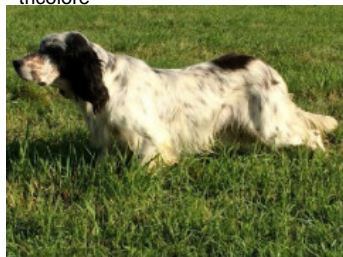

**HELLA**

2012-07-03 (F) LOF 224336  
Couleur : Fau.PBl.Env. (lemon)

Père  
**CASH DE LA PLUME DU PÉVÈLE**  
2007-10-04 (M)  
LOF 195842/33300  
(TR)  
- tricolore

**VAD DU MAS D'EYRAUD** 2004-05-22  
(M) LOF 176886/28894 (TR GQ) -  
lemon