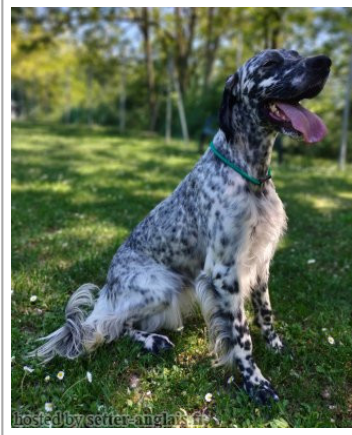

GRETA DELLA GUARENTIGIA

2021-04-07 (F) LOI LO21103765
Couleur : nero e bianco (bluebelton)
[fiche affixe](#)

<p>Père JET 2013-05-28 (M) LOI LO1390356 - bluebelton</p> 	<p>BULL 2008-04-28 (M) LOI LO08115156 (Ch. Int. Lav.) - bluebelton</p> 	<p>ORCO DI VALDRAGON 2004-05-17 (M) LOI LO0776624 - bluebelton</p> 	<p>PEK 1999-06-24 (M) LOI LO99183946 - bluebelton</p>
<p>Mère AGATA DELLA GUARENTIGIA 2014-03-23 (F) LOI LO1462689 - bluebelton</p> 	<p>MUFFA 2011-05-31 (F) LOI LO11108255 - liver</p>	<p>FEDE 2005-08-20 (F) LOI LO0611903 - lemon</p> 	<p>SOUL DI VALDRAGON 2002-03-13 (F) HR13727ES - bluebelton</p>
<p>GINESTRA 2010-06-24 (F) LOI LO10150359 - tricolore</p> 	<p>HELPA 2007-04-22 (M) LOI LO0812329 - bluebelton</p> 	<p>ARNO DELLA RISERVA REALE 2006-08-07 (M) LOI LO0761922 - lemon</p> 	<p>FOX DELLA VERTEMATESE 1996-04-15 (M) LOI ST546008 - tricolore</p>
		<p>BIRBA 2008-06-30 (F) LOI LO0948914 - lemon</p>	<p>ARLEM 1995-04-28 (F) LOI ST522339 - lemon</p>
		<p>NEK DELLA TRABALTANA 2003-06-29 (M) LOI LO0411 - bluebelton</p>	<p>OSLO DELLA TRABALTANA 2003-08-01 (M) LOI LO04280 - bluebelton</p>
		<p>BRENDA 2000-03-28 (F) LOI LO0077274 - bluebelton</p>	<p>MEA 2002-05-07 (F) LOI LO0295505 (CH(I)B) - tricolore</p>
		<p>ARNO DELLA RISERVA REALE 2006-08-07 (M) LOI LO0761922 - lemon</p> 	<p>DARK 2004-07-03 (M) LOI LO051167 - bluebelton</p>
		<p>DAINA 2003-08-05 (F) LOI LO052 - tricolore</p>	<p>FURIA 2005-03-23 (F) LOI LO0598600 - bluebelton</p>
			<p>COK DEL DIANELLA 1997-02-25 (M) LOI ST558051 (Camp. Ripr.) - bluebelton</p>
			<p>LIA 1994-03-18 (F) LOI ST496636 - lemon</p>
			<p>FALOÒ 1991-05-24 (M) LOI ST439587 (Ch. Ital. Lav., Camp. Ripr.) - lemon</p>
			<p>FARA 1995-11-18 (F) LOI ST533825 - lemon</p>
			<p>OSLO DELLA TRABALTANA 2003-08-01 (M) LOI LO04280 - bluebelton</p>
			<p>MEADENTIS MOSE 1999-07-05 (M) LOI LO0017840 - tricolore</p>
			<p>EMI 2001-06-05 (F) LOI LO01179520 - tricolore</p>