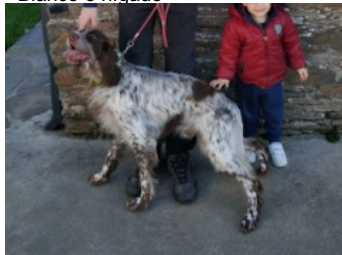

ABRIL

2021-04-30 (F) LOE 2584123
Couleur : Blanco y negro (bluebelton)

hosted by setter-anglais.fr

Père
ARIZ
2015-04-15 (M)
LOE 2261946
- Blanco e hígado

GIBELTARIK HAWLEY 2005-06-15
(M) LOE 2467 (Tr. GQ.) - lemon