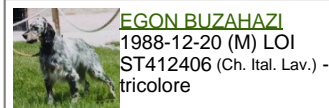

EGON BUZAHAZI
1988-12-20 (M) LOI
ST412406 (Ch. Ital. Lav.) -
tricolore

PALAZIENSIS LARA 1993-07-06 (F)
LOI ST482216 - bluebelton