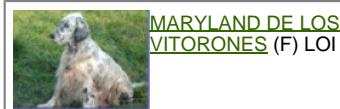

NENCINI'S ORIO
1994-05-03 (M) LOI
ST505071 - tricolore

IOLE 1992-10-21 (F) LOI ST474019 -
lemon

Mère
HOLA DE LA SOLARIEGA
2003-05-13 (F)
LOE 1616676
- bluebelton

DARMA 1996-05-02 (F) LOI 548944 -
lemon

CLARC DEL MESCHIO 1988-11-02
(M) LOI 386971 - bluebelton

NENCINI'S SELLY 1994-06-23 (F)
LOI 510351 - lemon

BAY DE LA SOLARIEGA 1999-08-03
(F) LOE 1142692 - bluebelton

LINDO OD BENCICA (M) LOE
486958 - lemon

AIM OD BENCICA (M) JR42434 (Ch IT)

MIS OD BENCICA (F) JR42965ES

FIZZY DE LOS VITORONES
1995-01-28 (F) LOE 0674285 -
bluebelton

DIK OD BENCICA (M) LOE 486957 -
lemon