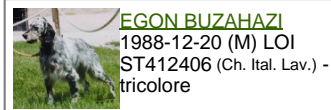

EGON BUZAHAZI
1988-12-20 (M) LOI
ST412406 (Ch. Ital. Lav.) -
tricolore

PALAZIENSIS LARA 1993-07-06 (F)
LOI ST482216 - bluebelton