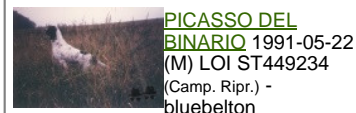

IVONE DE LA SOLARIEGA

(F) LOE 1723736
Couleur : BLANCO Y NARANJA (lemon)
[fiche affixe](#)

hosted by: pedigree.setter-anglais.fr

Père
PALAZIENSIS RAMBO
1999-11-01 (M)
LOI LO0060896
(Ch WOF/ICH, IT T, ITF, Camp. Tr. (Ch GQ),
CH(ES)T, CH(GB)T)
- lemon

PALAZIENSIS PEPE 1997-07-03 (M)
LOI LO99203608 - liver

GUERCINO DELLA FRATTONA
1996-05-07 (M) LOI ST554737 -
bluebelton

PALAZIENSIS NIVES 1995-11-13 (F)
LOI ST529742 - liver

**PICASSO DEL
BINARIO** 1991-05-22
(M) LOI ST449234
(Camp. Ripr.) -
bluebelton