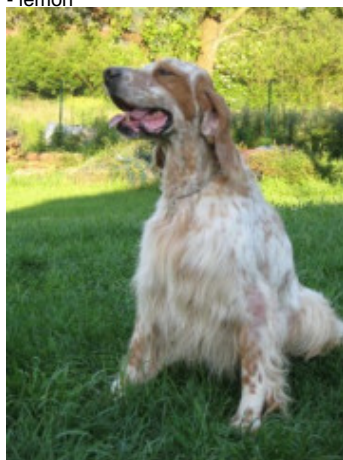

IVONE DE LA SOLARIEGA

(F) LOE 1723736
Couleur : BLANCO Y NARANJA (lemon)
[fiche affixe](#)

hosted by: pedigree.setter-anglais.fr

Père
PALAZIENSIS RAMBO
1999-11-01 (M)
LOI LO0060896
(Ch WOF/ICH, IT T, ITF, Camp. Tr. (Ch GQ),
CH(ES)T, CH(GB)T)
- lemon

PALAZIENSIS PEPE 1997-07-03 (M)
LOI LO99203608 - liver

GUERCINO DELLA FRATTONA
1996-05-07 (M) LOI ST554737 -
bluebelton

PALAZIENSIS NIVES 1995-11-13 (F)
LOI ST529742 - liver

**PICASSO DEL
BINARIO** 1991-05-22
(M) LOI ST449234
(Camp. Ripr.) -
bluebelton