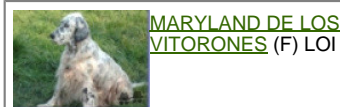

NENCINI'S ORIO
1994-05-03 (M) LOI
ST505071 - tricolore

IOLE 1992-10-21 (F) LOI ST474019 -
lemon

Mère
HOLA DE LA SOLARIEGA
2003-05-13 (F)
LOE 1616676
- bluebelton

DARMA 1996-05-02 (F) LOI 548944 -
lemon

CLARC DEL MESCHIO 1988-11-02
(M) LOI 386971 - bluebelton

NENCINI'S SELLY 1994-06-23 (F)
LOI 510351 - lemon

BAY DE LA SOLARIEGA 1999-08-03
(F) LOE 1142692 - bluebelton

LINDO OD BENCICA (M) LOE
486958 - lemon

AIM OD BENCICA (M) JR42434 (Ch IT)

MIS OD BENCICA (F) JR42965ES

FIZZY DE LOS VITORONES
1995-01-28 (F) LOE 0674285 -
bluebelton

DIK OD BENCICA (M) LOE 486957 -
lemon