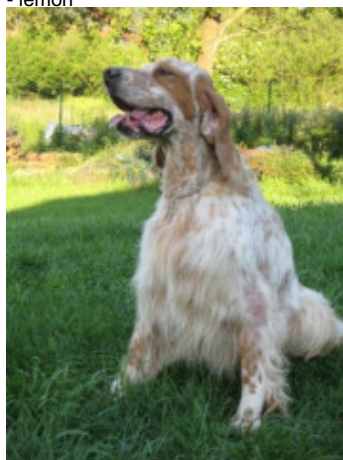

IVONE DE LA SOLARIEGA

(F) LOE 1723736
Couleur : BLANCO Y NARANJA (lemon)
[fiche affixe](#)

hosted by: setter-anglais.fr

Père
PALAZIENSIS RAMBO
1999-11-01 (M)
LOI LO0060896
(Ch WOF/ICH, IT T, ITF, Camp. Tr. (Ch GQ),
CH(ES)T, CH(GB)T)
- lemon

PALAZIENSIS PEPE 1997-07-03 (M)
LOI LO99203608 - liver

GUERCINO DELLA FRATTONA
1996-05-07 (M) LOI ST554737 -
bluebelton

PALAZIENSIS NIVES 1995-11-13 (F)
LOI ST529742 - liver

**PICASSO DEL
BINARIO** 1991-05-22
(M) LOI ST449234
(Camp. Ripr.) -
bluebelton