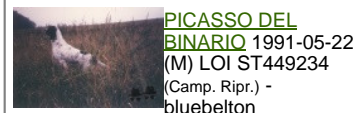

IVONE DE LA SOLARIEGA

(F) LOE 1723736
Couleur : BLANCO Y NARANJA (lemon)
[fiche affixe](#)

hosted by: setter-anglais.fr

Père
PALAZIENSIS RAMBO
1999-11-01 (M)
LOI LO0060896
(Ch WOF/ICH, IT T, ITF, Camp. Tr. (Ch GQ),
CH(ES)T, CH(GB)T)
- lemon

PALAZIENSIS PEPE 1997-07-03 (M)
LOI LO99203608 - liver

GUERCINO DELLA FRATTONA
1996-05-07 (M) LOI ST554737 -
bluebelton

PALAZIENSIS NIVES 1995-11-13 (F)
LOI ST529742 - liver

**PICASSO DEL
BINARIO** 1991-05-22
(M) LOI ST449234
(Camp. Ripr.) -
bluebelton