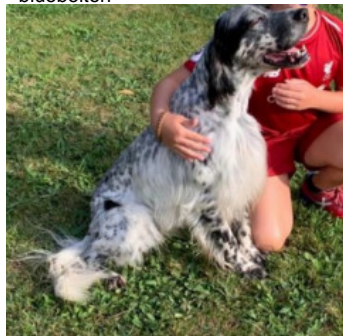

KROSS

2021-06-10 (M) LOE 2587107
Couleur : Blanco/negro (bluebelton)

hosted by: setter-anglais.fr

Père
JERÓNIMO I DE EL ARCO IRIS
llamada **THOR**
2016-04-20 (M)
LOE 2306027
- bluebelton

CACO DE EL ARCO IRIS 2012-06-15
(M) LOE 2109385 - bluebelton