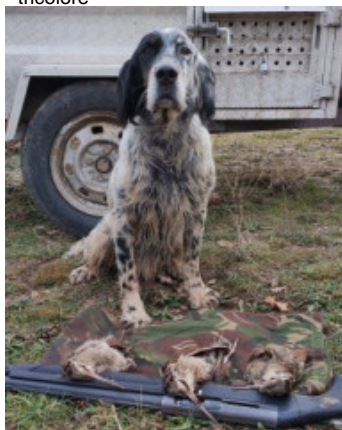

IRIMENDI SETTER ETOR

2020-04-22 (M) LOE 2517001

Couleur : Blanco y negro (bluebelton) / Dyspl. : A
[fiche affixe](#)

Père
IRIMENDI SETTER BAT
2017-11-30 (M)
LOE 2407381
- tricolore

KRAUS DE XALIMA (M) LOE
1557711