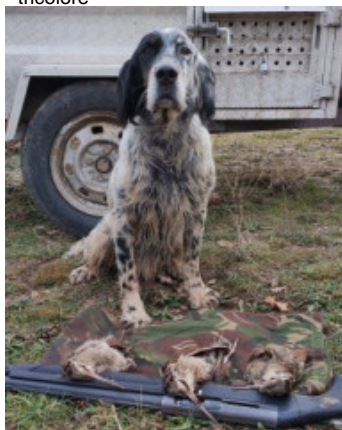

**IRIMENDI SETTER DUMPER**

2019-12-08 (M) LOE

Couleur : Blanco y negro (bluebelton) / Dyspl. : A  
[fiche affixe](#)

Père  
**IRIMENDI SETTER BAT**  
2017-11-30 (M)  
LOE 2407381  
- tricolore

**KRAUS DE XALIMA** (M) LOE  
1557711