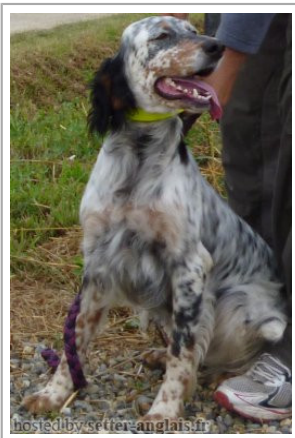

**ENJY DES HAUTS DE LA PIO**

2009-06-16 (M) LOF 204810/41628

Couleur : Noï.Mar.Fau.PBl.Env (tricolore) / Titres : TAN  
[fiche affixe](#)

Père <a href="#">STAMP</a> 2001-01-25 (M) LOF 157839/26398 - tricolore	<a href="#">HAUBAN DE LA CÉPÉE</a> 1992-12-15 (M) LOF 116593/17775 - lemon	<a href="#">DROP DU BOIS DE LABARTHE</a> 1988-04-05 (M) LOF 94542/12743 - lemon	 <a href="#">TANGO DU PUY D'ANTOU</a> 1982-04-11 (M) LOF 71807/8050 (CHQFS CHQFC TR) - bluebelton
		<a href="#">VANIA DE LA CÉPÉE</a> 1984-03-29 (F) LOF 78664/11806 - lemon	<a href="#">SARAH</a> 1981-04-15 (F) LOF 68581/9535 - lemon
	<a href="#">ONYX</a> 1998-03-24 (F) LOF 141822/26645 - tricolore	<a href="#">GEX DE CODORNIS</a> 1991-06-08 (M) LOF 108748/15698 (Valeur 2/6 TAN) - bluebelton	 <a href="#">BASSINO</a> 1985-01-06 (M) LOF 85287/10130 (CHQFC TR) - bluebelton
		<a href="#">GIPSY</a> 1991-03-22 (F) LOF 107498/21216 - tricolore	<a href="#">DIVA DE CODORNIS</a> 1988-05-11 (F) LOF 95534/15426 (TR) - bluebelton
			<a href="#">BOUNTY DU PADOUING</a> 1986-03-05 (M) LOF 85621/13527 - bluebelton
			<a href="#">BIJOU DE MEJANES</a> 1986-05-23 (F) LOF 86568/14018 - bluebelton

Mère

DIANCA DE LA PLANCOULENE  
2008-02-01 (F)  
LOF 197607/38233  
- liver

ASLAN DU BOIS D'YRIEUX  
2005-08-11 (M) LOF 183348/30007  
(TAN) - lemon

JULLY 2003-02-16 (F) LOF  
170661/36589 - tricolore

SYRUS DE BÉHIGO 2001-01-07 (M)  
LOF 157182/26096 (CHA -CHP) -  
bluebelton