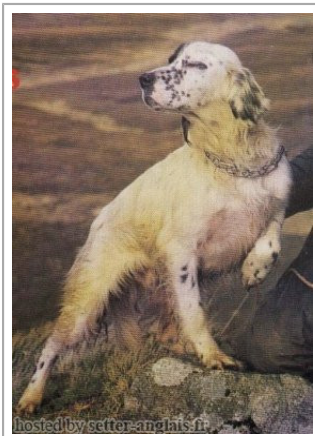

STORESKAR'S G SNORRE

1986-07-13 (M) IKCR40918
 Couleur : Noi.PBl.Env (bluebelton) / Titres : F.T. Ch.
[fiche affixe](#)

hosted by setter-anglais.fr

<p>Père</p> <p>TIURHAUGEN'S KEISER ALBIN 1980-07-06 (M) N17313/80 (CH(N))</p>	<p>EQUIMARK (M) FDSB1079658</p> 	<p>TOMOKA 1970-07-01 (M) FDSB906391 (HOF FT CH) - tricolore</p>	<p>GROUSE RIDGE JOHN (M) FDSB 685769</p>	
	<p>NJARÐARHEIMEN'S BETINA 1973-03-27 (F) N14270/73 - bluebelton</p>	<p>OSCAR'S BRONZE MONEL (F) FDSB1037276</p>	<p>SUSAN'S LADY BIRD (F) FDSB 727142</p>  <p>TIM OSCAR (M) FDSB853951</p>	<p>COPPERSMITH (F) FDSB 779695</p>
<p>Mère</p> <p>URSKOGEN FATIMA (F) SKKS55524/79 (NJCH) - bluebelton</p>	<p>OSTERLENS ZACK 1974-03-12 (M) S30263/74 (Ch) - tricolore</p> 	<p>STEINHEIMENS SKOTT II (M) N63/2910 (Ch)</p>	<p>TINN (M) N61/1726 (INTCH NUCH)</p>	
	<p>HACK (M) S19659/66</p>	<p>BLUE ODALISK O AV EKEBÄCK 1970-03-21 (F) S12277/70 - bluebelton</p>	<p>ØSTVANGENS BLUE-WHITE (M) N66/2145 (N UCH N JCH) - bluebelton</p>	<p>STEINHEIMENS SILVA (F) N60/3996 (Ch)</p>
	<p>OSTERLENS GAYDA (F) S29601/72</p>	<p>ØSTVANGENS BLUE-WHITE (M) N66/2145 (N UCH N JCH) - bluebelton</p>	<p>CAPRICE M AV EKEBÄCK (F) S07627/65</p>	<p>STENÅNGA X MOHAWK (M) S5462/57</p>
	<p>TOMTEBO'S TESSA 1975-06-11 (F) N13025/75 - bluebelton</p>	<p>DUNEJELLETS ZANTO 1972-02-18 (M) N8645/72 (Ch) - lemon</p>	<p>MÄSTERMYRS LO (F) S18512/61</p>	<p>KROMETOR CIRO 1967-03-27 (M) S35873/70</p>
	<p>BRYNÅS BC SILVA (F) N68/10655</p>	<p>HOMMELFJELLETS PONTO (M) N66/7883</p>	<p>FROYDENSBO PLETI (F) DK297754G-S01073/67 (S JCH)</p>	
		<p>GRO (F) N63/4990</p>	<p>BRYNÅS BIR (M) N62/4618 (Ch)</p>	
			<p>CANDIA M AV EKEBÄCK (F) S07626/65</p>	

Eleveur : Odd Sandaker, N / Propriétaire : Johnny Geoghegan, IRL
 IKC R40918 - N01053/87
 Sang italien (estimation) : 6 %
 Estimation des points au pédigrée : 42

Note : les données ne sont pas garanties. Elles ont été entrées par les membres sans garantie d'exactitude.