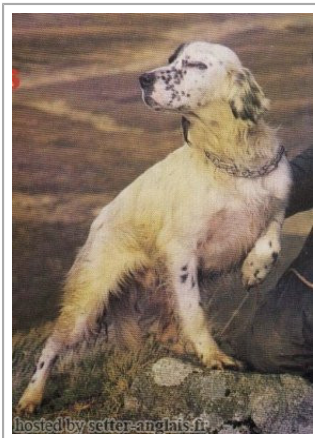

**STORESKAR'S G SNORRE**

1986-07-13 (M) IKCR40918  
 Couleur : Noi.PBl.Env (bluebelton) / Titres : F.T. Ch.  
[fiche affixe](#)

hosted by setter-anglais.fr

	<p><a href="#">EQUIMARK (M) FDSB1079658</a></p> 	<p><a href="#">TOMOKA 1970-07-01 (M)</a> FDSB906391 (HOF FT CH) - tricolore</p>	<p><a href="#">GROUSE RIDGE JOHN (M) FDSB 685769</a></p>
<p>Père  <a href="#">TIURHAUGEN'S KEISER ALBIN</a>          1980-07-06 (M)          N17313/80          (CH(N))</p>	<p><a href="#">NJARDARHEIMEN'S BETINA</a>          1973-03-27 (F) N14270/73 -          bluebelton</p>	<p><a href="#">OSCAR'S BRONZE MONEL (F)</a> FDSB1037276</p>	<p><a href="#">SUSAN'S LADY BIRD (F) FDSB 727142</a></p>
		<p><a href="#">STEINHEIMENS SKOTT II (M)</a> N63/2910 (Ch)</p>	<p> <a href="#">I'M OSCAR (M)</a> FDSB853951</p>
		<p><a href="#">BLUE ODALISK O AV EKEBÄCK</a>          1970-03-21 (F) S12277/70 -          bluebelton</p>	<p><a href="#">COPPERSMITH (F) FDSB 779695</a></p>
			<p><a href="#">TINN (M) N61/1726 (INTCH NUCH)</a></p>
			<p><a href="#">STEINHEIMENS SILVA (F) N60/3996 (Ch)</a></p>
			<p><a href="#">ØSTVANGENS BLUE-WHITE (M)</a>          N66/2145 (N UCH N JCH) - bluebelton</p>
			<p><a href="#">CAPRICE M AV EKEBäCK (F)</a> S07627/65</p>

Eleveur : Odd Sandaker, N / Propriétaire : Johnny Geoghegan, IRL  
 IKC R40918 - N01053/87  
 Sang italien (estimation) : 6 %  
 Estimation des points au pédigrée : 42

Note : les données ne sont pas garanties. Elles ont été entrées par les membres sans garantie d'exactitude.