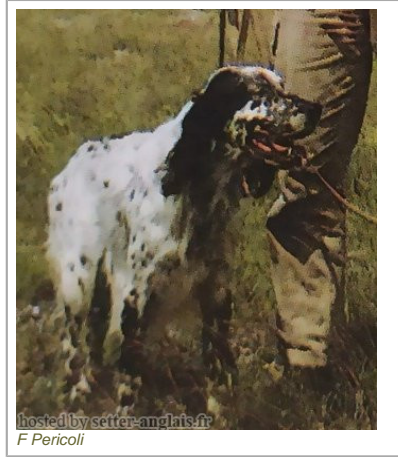

**GAEDIUM ILO**

1986-03-29 (M) LOI ST323896

Couleur : BIANCO NERO ORECCHIE NERE MACCHI (bluebelton) / Titres : Ch. Int. Lav.  
[fiche affixe](#)

<p>Père</p> <p><b>FREEDOM DI CROCEDOMINI</b> 1983-03-22 (M) LOI ST266992 (Ch IT, Italie B, Reproducteur) - bluebelton</p> 	<p><b>CAPRIOLENSIS TRISS</b> 1978-10-20 (M) LOI ST142619 - tricolore</p>	<p><b>FRANCINI'S FREEDOM</b> 1973-10-02 (M) LOI ST067468</p>	<p><b>DERK</b> 1968-05-22 (M) LOI ST014924 (Champion Italie T, Ch IT B) - lemon</p> 
	<p><b>ERI DI CROCEDOMINI</b> 1981-03-15 (F) LOI ST227780 - lemon</p> 	<p><b>ELKA</b> 1975-03-31 (F) LOI ST087011</p>	<p><b>DUM</b> 1978-10-16 (M) LOI ST145043 - bluebelton</p> 
			<p><b>PINO DI CEREIA</b> 1966-08-03 (M) LOI ST001534 (Ch B)</p>
			<p><b>LARA</b> 1972-06-13 (F) LOI ST052266</p>
			<p><b>LEM DEL RESEGONE</b> 1972-01-02 (M) LOI ST054069 (Camp. Ripr.) - bluebelton</p> 
			<p><b>KIRA</b> 1971-09-22 (F) LOI ST038703</p>
		<p><b>PITTY DEL BREMBO</b> 1977-01-06 (F) LOI ST112356 - lemon</p> 	<p><b>BRAHMA PIRRO</b> (M) LOI ST29254 (Ch Italie B)</p> 
			<p><b>IVIA DEL BREMBO</b> 1975-08-16 (F) LOI ST092362</p>

Eleveur : GODENZI FRANCO / Propriétaire : Trainini Sergio  
Tatouage : 6GGM1  
Estimation des points au pédigrée : 41